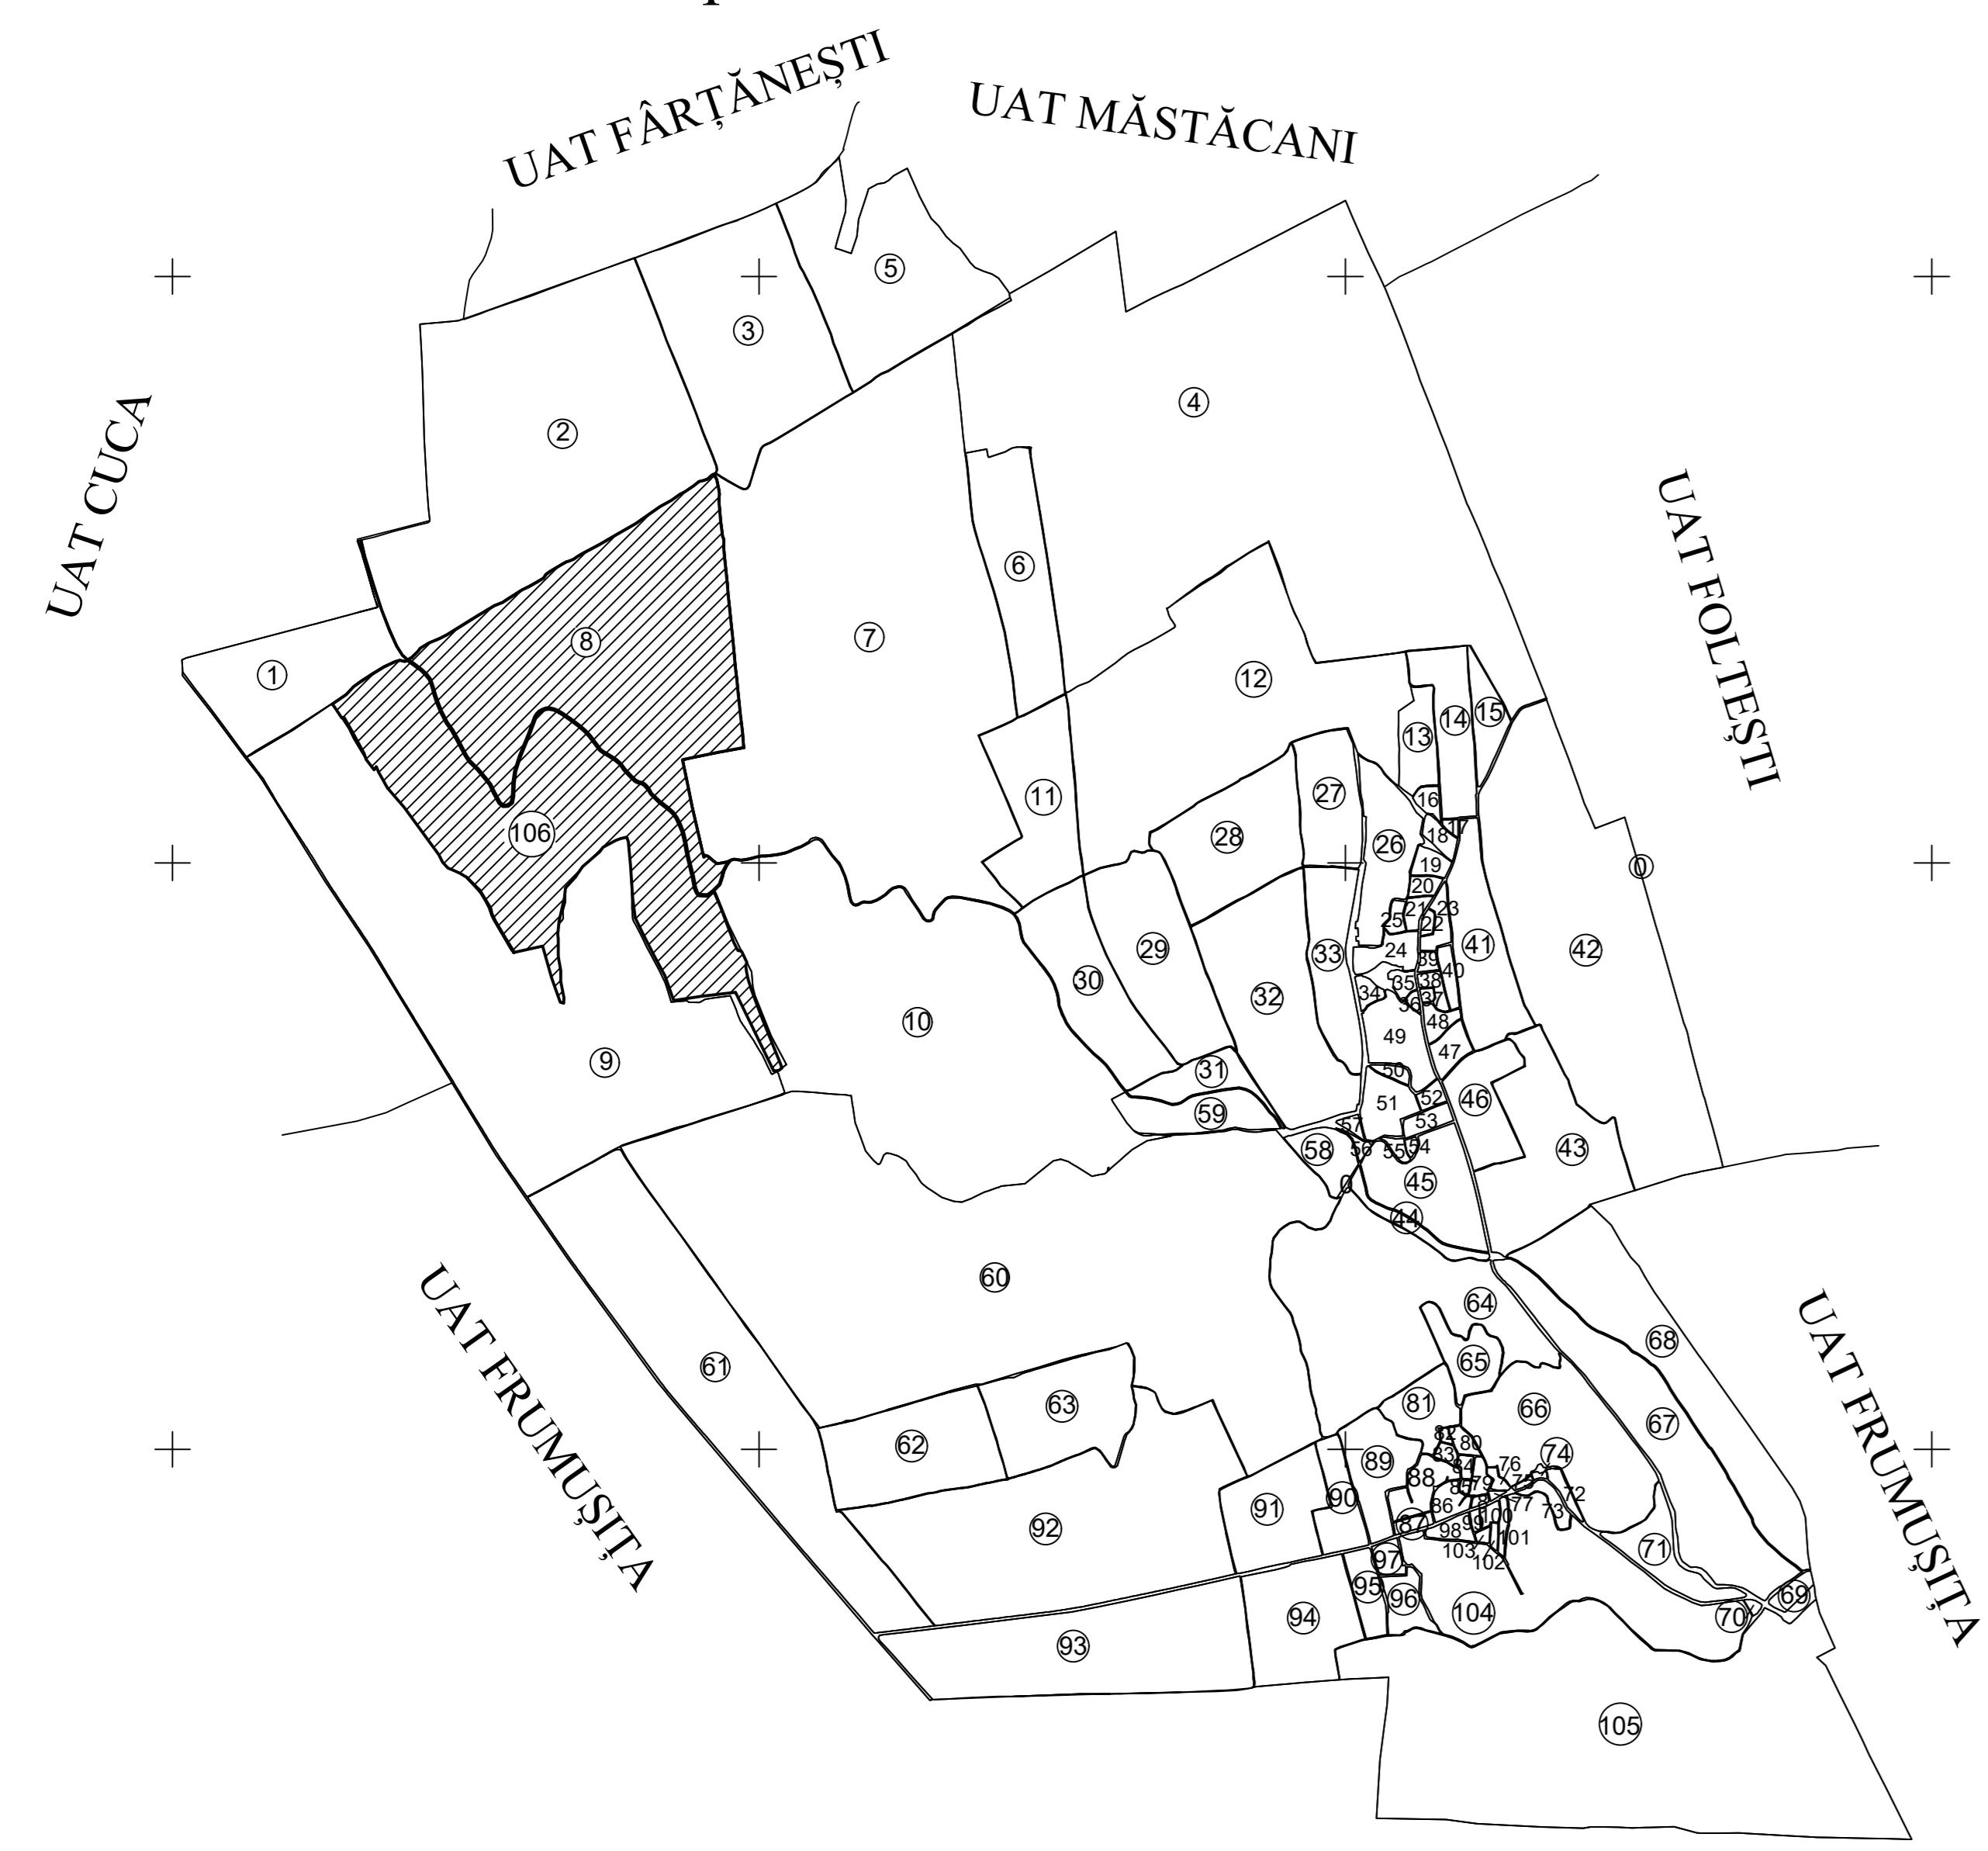

PLAN CADASTRAL
UAT SCANTEIEȘTI, JUDEȚUL GALAȚI, Sector 8
 Scara 1:2000, sistem de proiecție STEREO 70
 Copie spre publicare
 Planșa 2

Schita cu dispunerea sectoarelor cadastrale

- LEGENDA:**
- Limită sector cadastral
 - Limită imobil
 - 8079 ID imobil
 - 8 Nr.sector cadastral
 - 720 Nr.tarla

Schema de dispunere a planșelor

DATA: 26.04.2023
 ÎNTOCMIT:
 ALFA IM S.R.L.
Seria RO-B-J Nr. 1458 Clasa III
 MÎRȚ IOSIF Seria RO-GL-F
Nr. 0025/07.10.2010, Categoria B și C