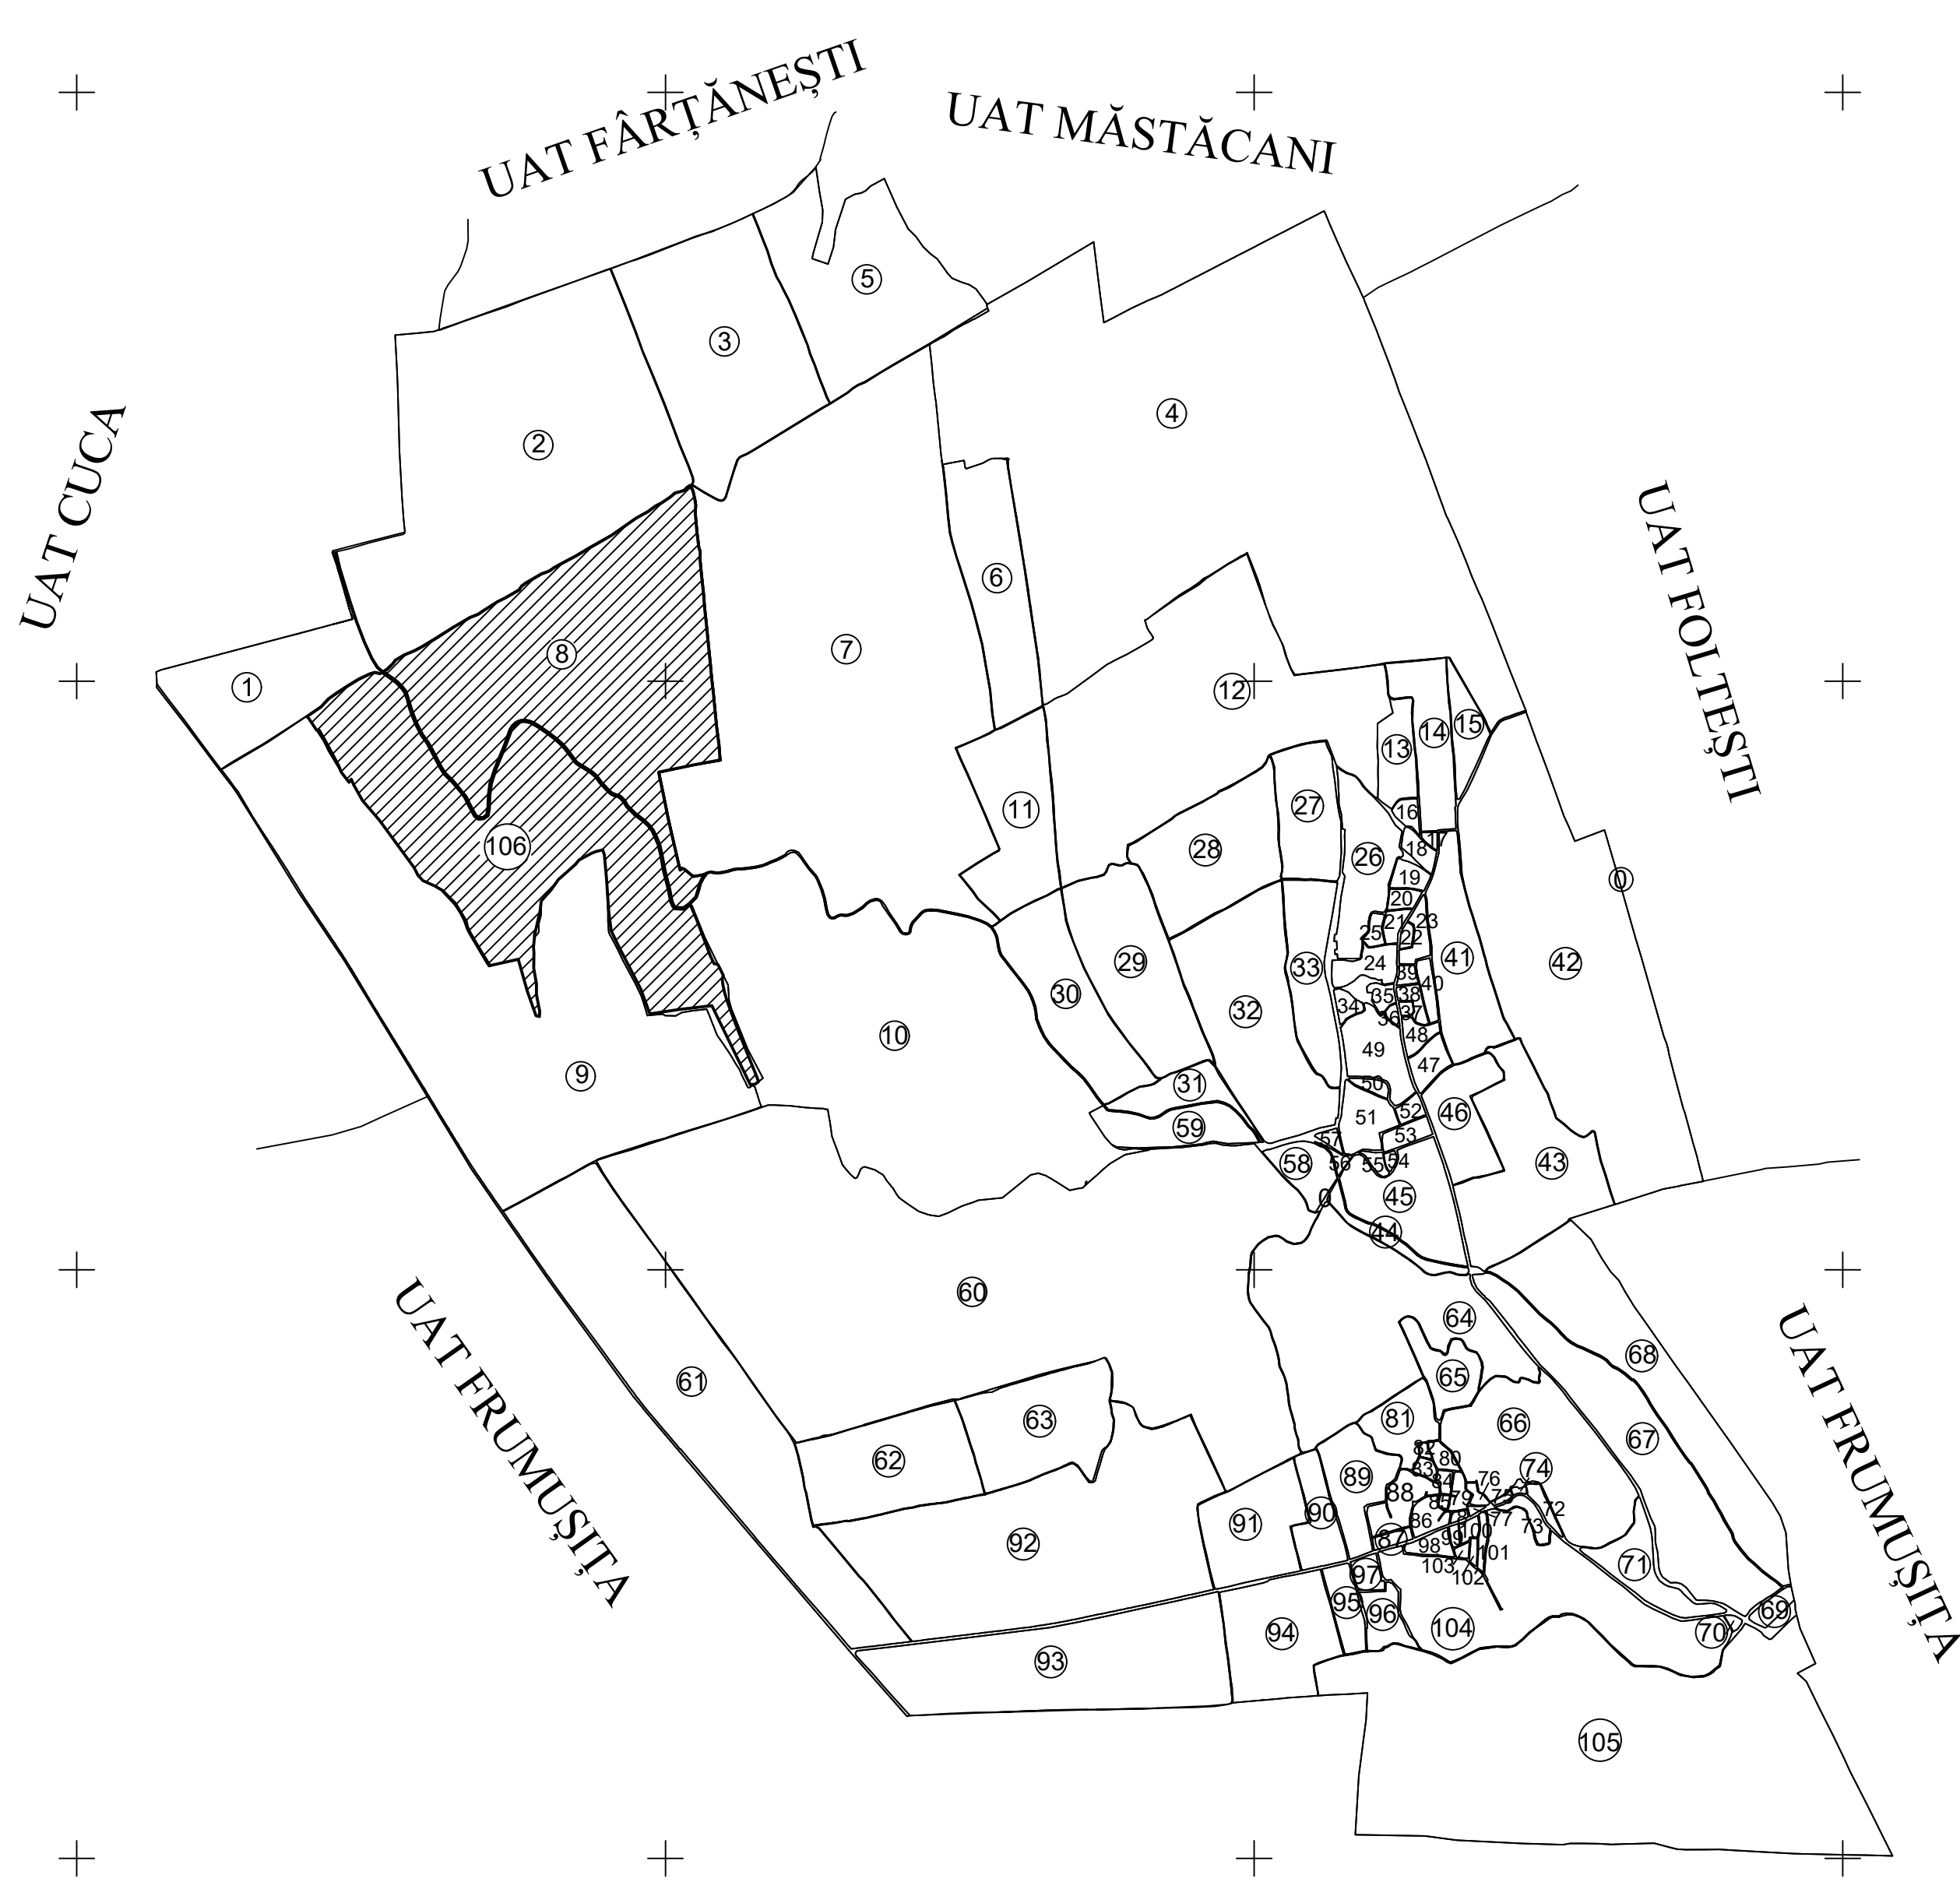

PLAN CADASTRAL
UAT SCANTEIEȘTI, JUDEȚUL GALAȚI, Sector 106
 Scara 1:2000, sistem de proiecție STEREO 70
 Copie spre publicare
 Planșa 2

Schita cu dispunerea sectoarelor cadastrale

Schema de dispunere a planșelor

- LEGENDA:**
- Limită sector cadastral
 - Limită imobil
 - 8079 ID imobil
 - 106 Nr.sector cadastral
 - 720 Nr.tarla

DATA: 26.04.2023
 ÎNTOCMIT:
 ALFA IM S.R.L.
 Seria RO-B-J Nr. 1458 Clasa III
 MIRȚ IOSIF Seria RO-GL-F
 Nr. 0025/07.10.2010, Categoria B și C